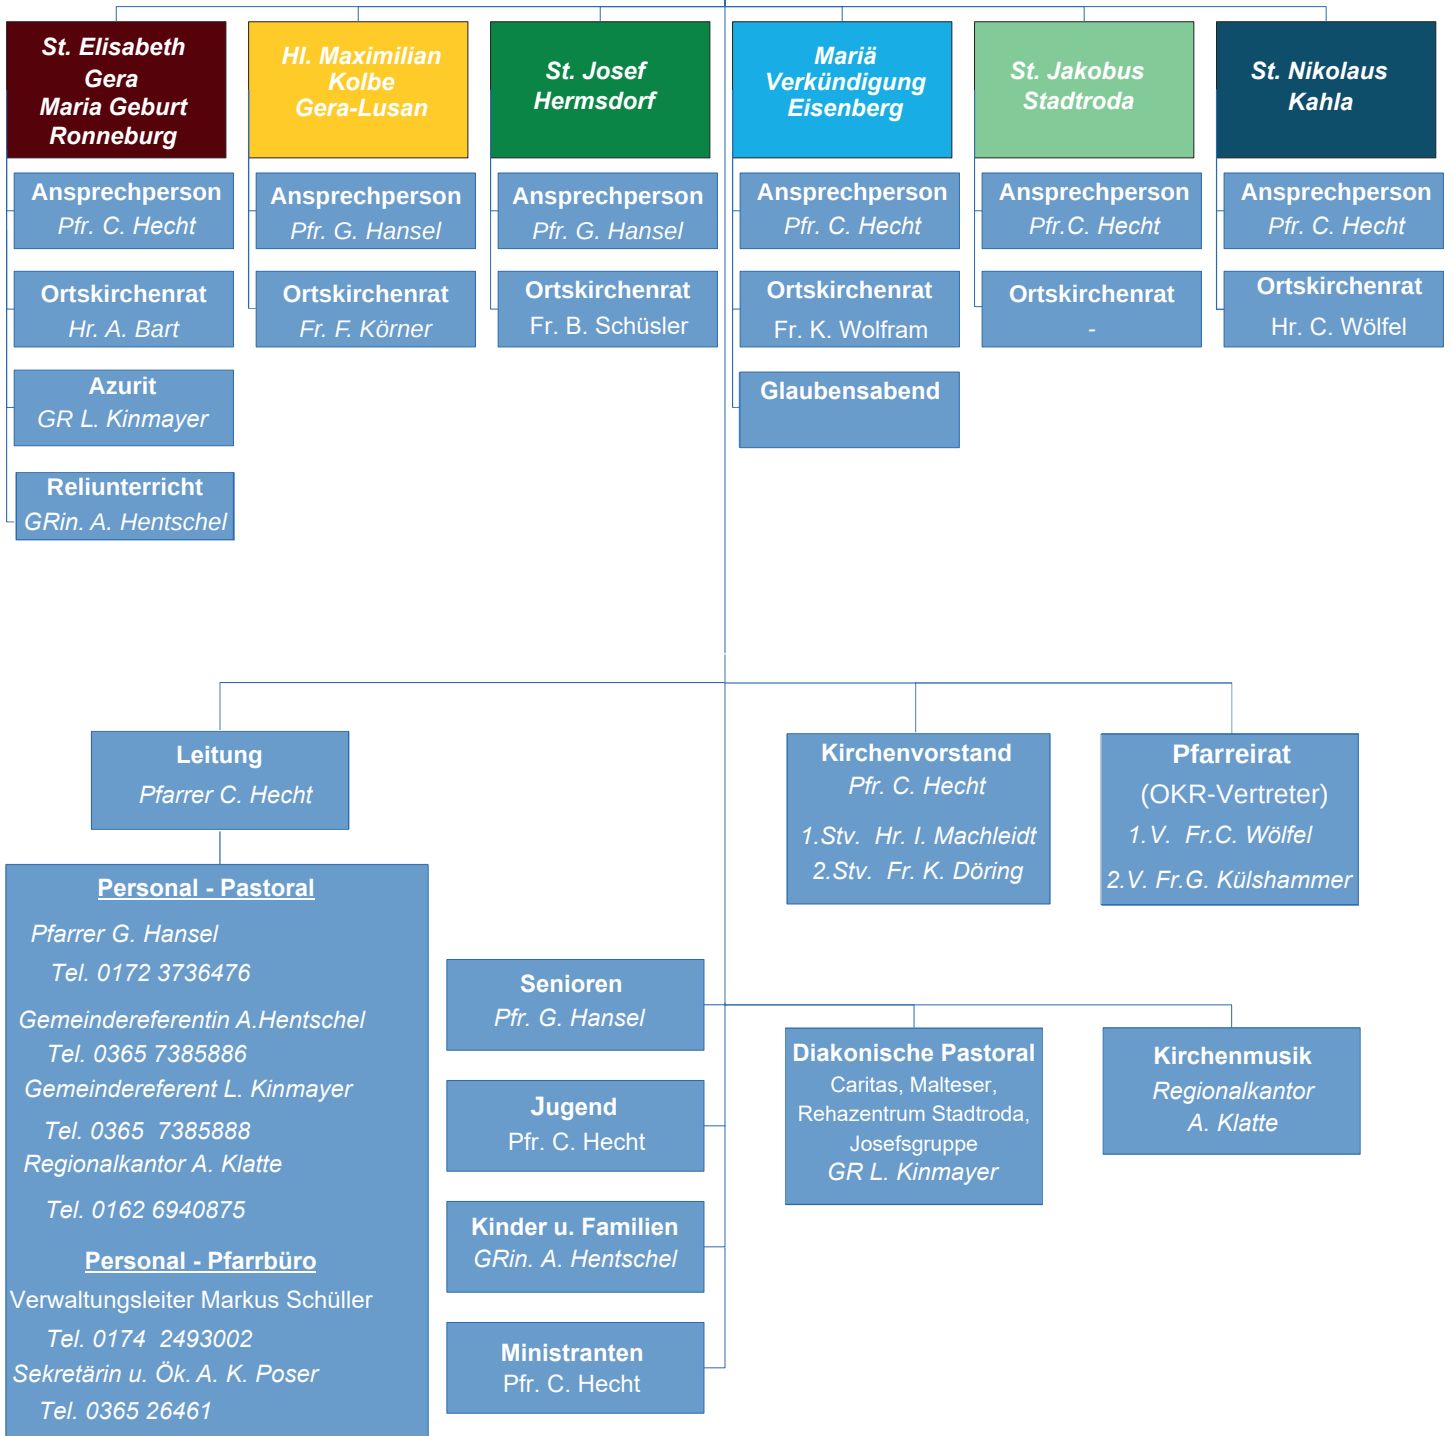

Pfarrei St. Elisabeth

Kontakt

Röm.-kath. Pfarrei St. Elisabeth
 Kleiststraße 7, 07546 Gera
 Tel.: 0365 26461
 Email: info@kath-kirche-gera.de

Stand: 09/ 2025